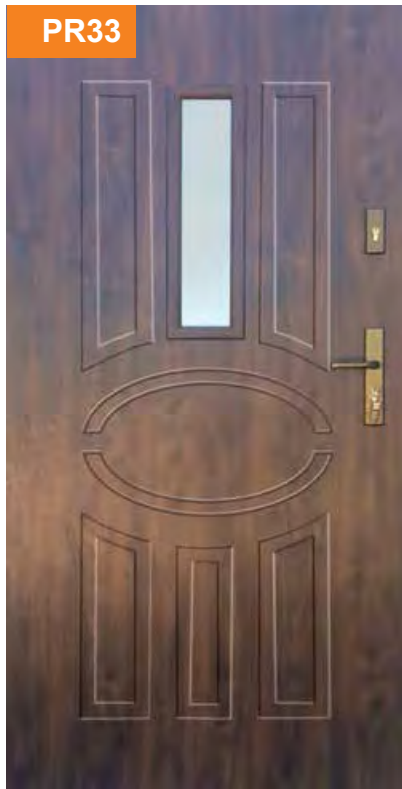

COMPOSITE DOORS

A – Diamond
B – Reflective glass

AVAILABLE SIZES (door leaf width)	
80	
90	90N
100 Unavailable for PRESTIGE	

	Glazing	PR33	PR33A
NORMAL	NO	€	€
	YES	€	€
PREMIUM	NO	€	€
	YES	€	€
OPTIMUM	NO	€	€
	YES	€	€
PRESTIGE	NO	€	€
	YES	€	€